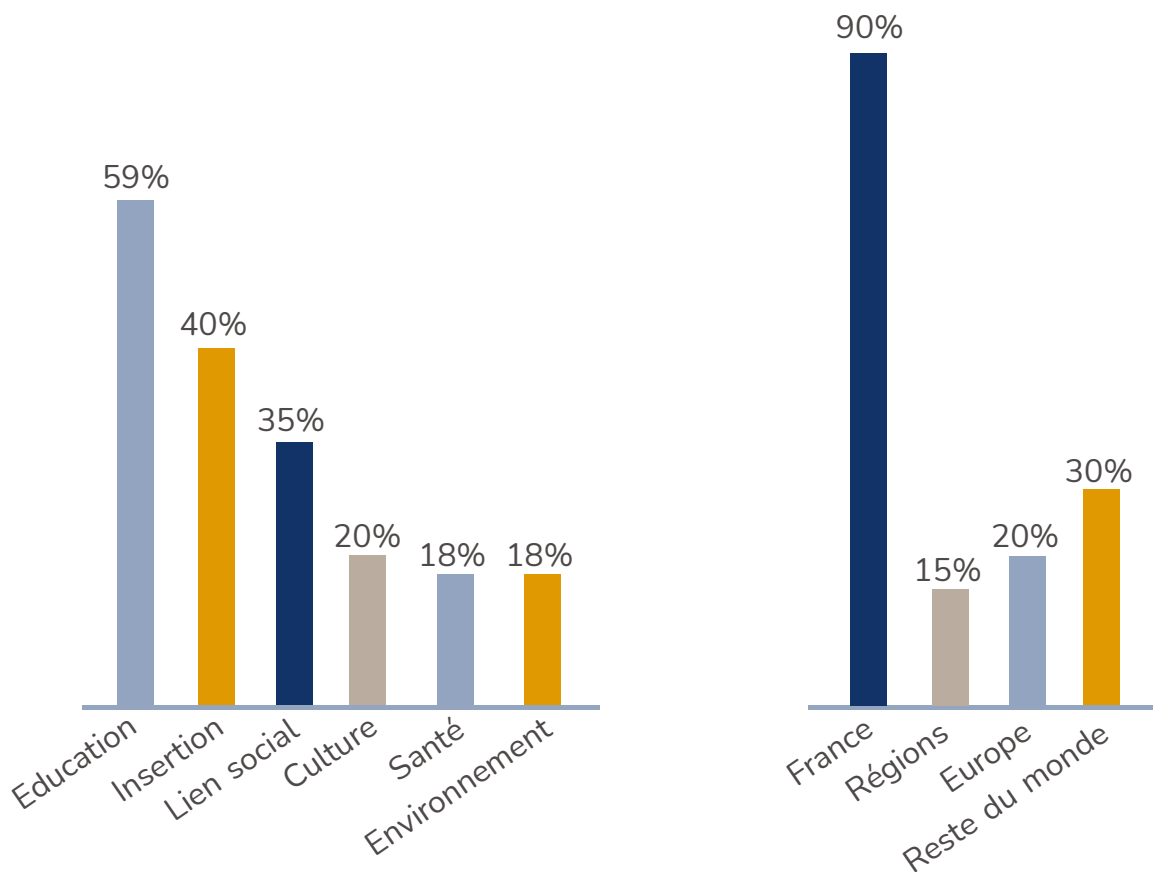

ÉCHANGER

Des partages d'expériences et de bonnes pratiques entre pairs
Des rendez-vous réguliers de réflexion commune et collaborative

ACCOMPAGNER

Un parrainage pour les nouveaux membres
Des référents thématiques et régionaux
Une mise à disposition d'outils pour favoriser la collaboration entre membres
La mise en réseau avec les acteurs de l'écosystème

Pour la philanthropie

INSPIRER

Des interventions dans les colloques et les séminaires dédiés à la philanthropie
Des témoignages dans la presse
Des participations à des cercles de réflexion

DÉFENDRE

Des actions de plaidoyer auprès des élus et des pouvoirs publics
Une participation aux réflexions sur les nouveaux modes d'action et de financement de l'intérêt général

Répartition des versements des membres

Domaines et lieux d'intervention des membres

Notre gouvernance, nos membres

PRÉSIDENTE DU CONSEIL D'ADMINISTRATION

Sabine Roux de Bézieux, Présidente de la Fondation Araok