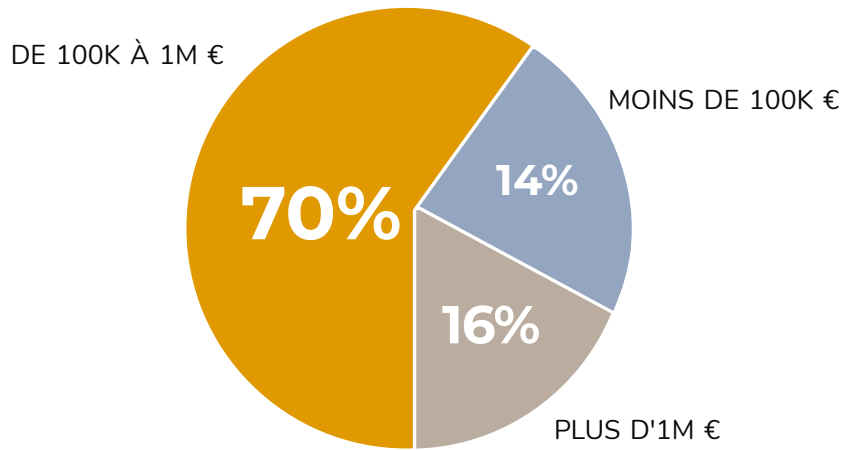

100

STRUCTURES
PHILANTHROPIQUES
MEMBRES

200

M € PAR AN VERSÉS
À L'INTÉRÊT GÉNÉRAL
PAR NOS MEMBRES

Nos actions et services

Pour nos membres

TRAVAILLER

Des matinées de travail pour se former et s'informer
Des actions collectives pour financer des associations

Pour la philanthropie

INSPIRER

Des interventions dans les colloques et les séminaires dédiés à la philanthropie
Des témoignages dans la presse
Des participations à des cercles de réflexion

DÉFENDRE

Des actions de plaidoyer auprès des élus et des pouvoirs publics
Une participation aux réflexions sur les nouveaux modes d'action et de financement de l'intérêt général

Répartition des versements des membres

Domaines et lieux d'intervention des membres

Notre gouvernance, nos membres

PRÉSIDENTE DU CONSEIL D'ADMINISTRATION

Sabine Roux de Bézieux, Présidente de la Fondation Araok